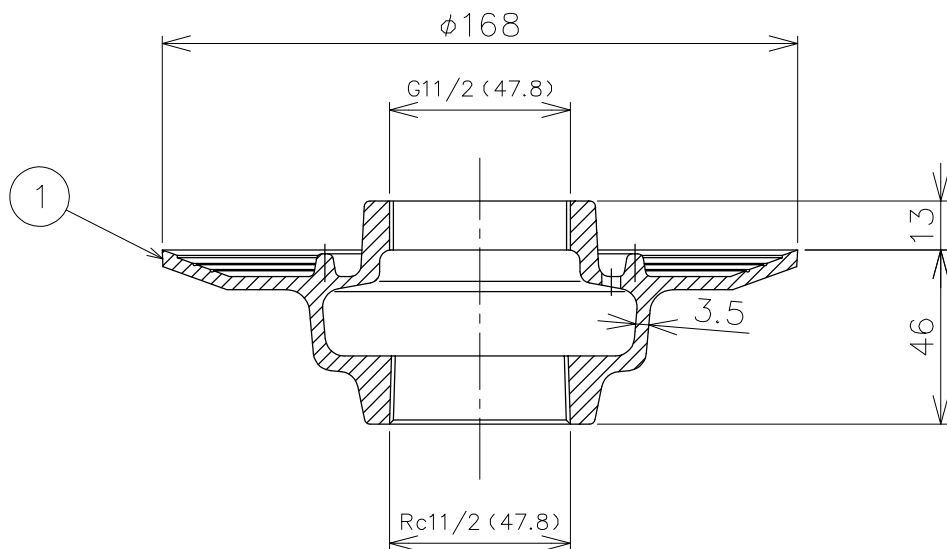

5-φ5
水抜き孔

* 流出口は管用テーパネジ加工です。
* 接続口は管用平行ネジ加工です。

1	防水皿	1	FC150	CSコート	
品番	部品名	数量	材質	表面処理	備考

第三角法	担当	年月日	尺度	品名	排水金具	図番	LK82110001
	製図	後藤	11,01,18				
	検図	伊藤	11,01,18	型式	COB-40防水皿	株式会社中部コーポレーション	
承認	江上	11,01,18					