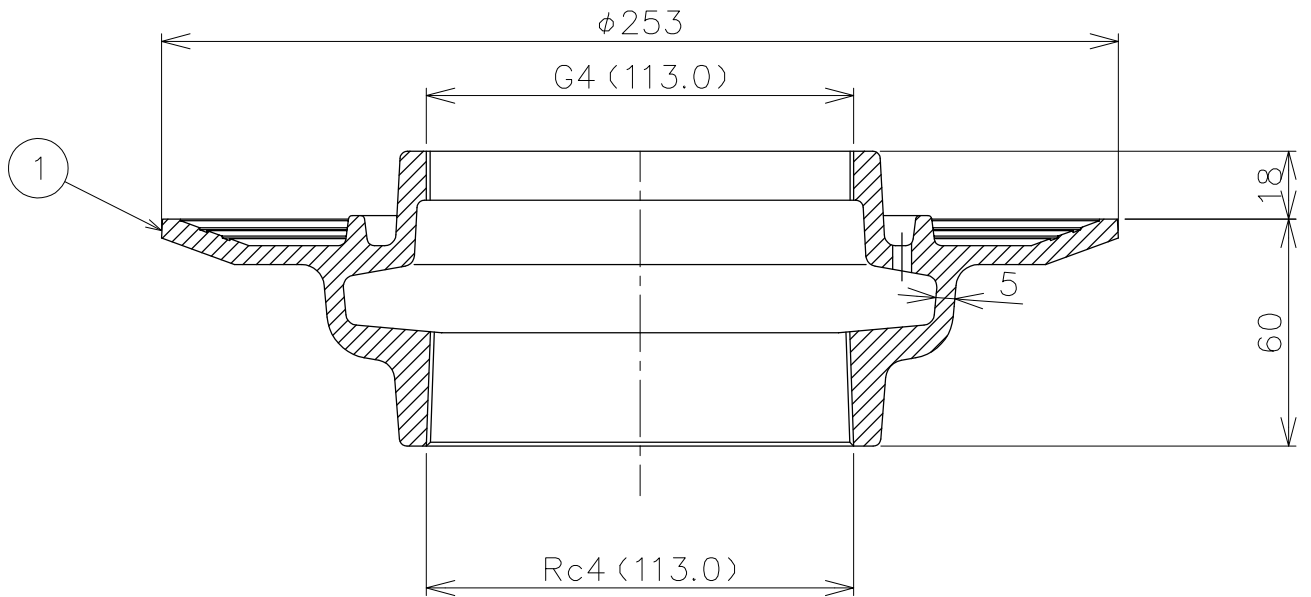

3-φ5
水抜き孔

* 流出口は管用テーパネジ加工です。
* 接続口は管用平行ネジ加工です。

1	防水皿	1	FC150	CSコート	
品番	部品名	数量	材質	表面処理	備考

第三角法	担当	年月日	尺度	品名	排水金具	図番	LKA2110002
	製図	後藤	11,01,18				
	検図	伊藤	11,01,18	型式	COB-100防水皿	株式会社中部コーポレーション	
承認	江上	11,01,18					