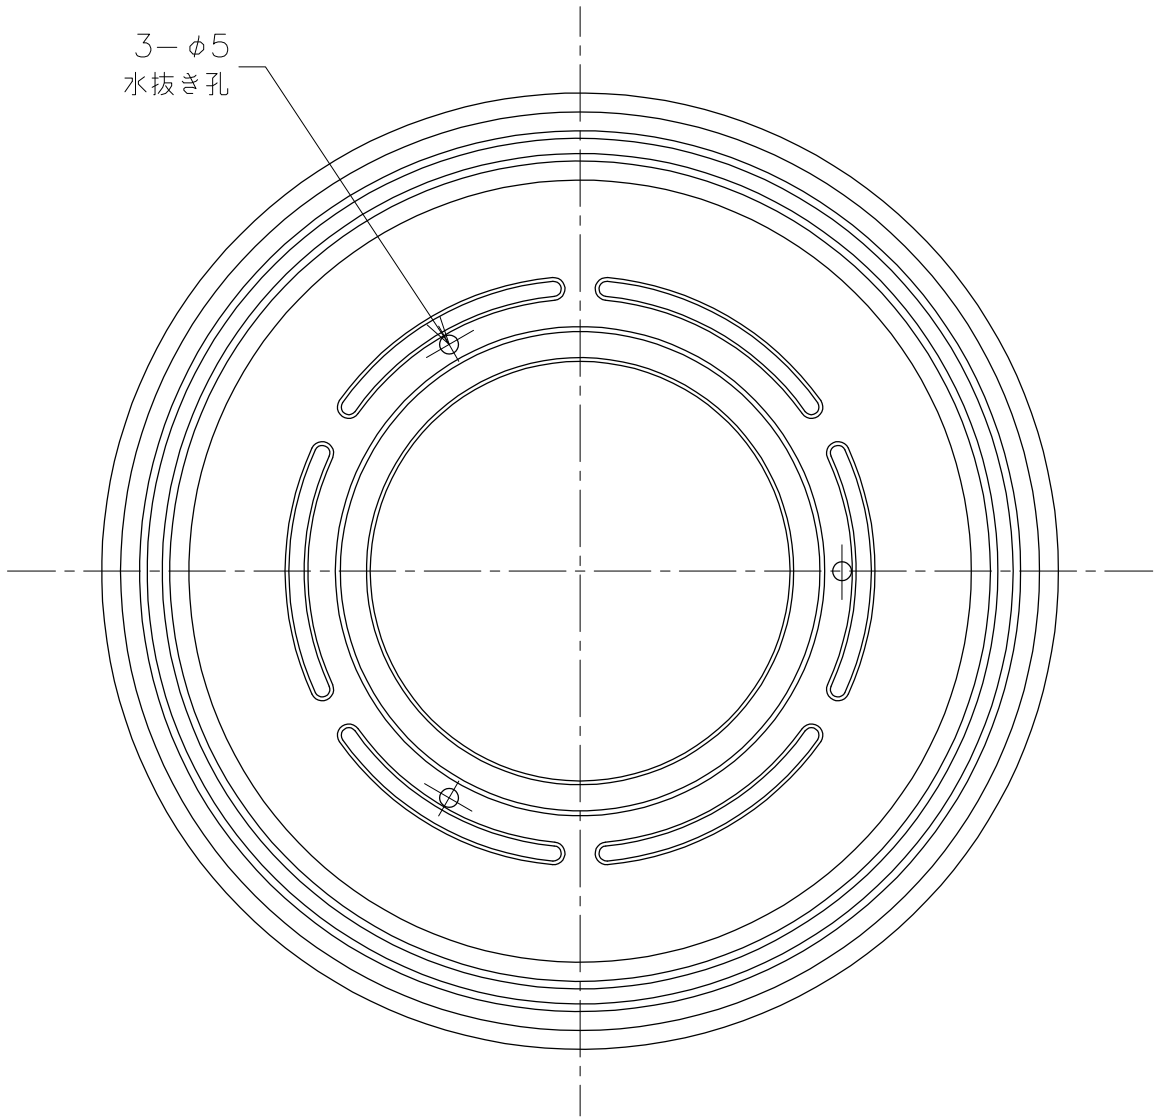

3-φ5
水抜き孔

* 流出口は管用テーパネジ加工です。
* 接続口は管用平行ネジ加工です。

1	防水皿	1	FC150	CSコート	
品番	部品名	数量	材質	表面処理	備考

第三角法	担当	年月日	尺度	品名	排水金具	図番	LKA2110002
	製図	後藤	11,01,18				
	検図	伊藤	11,01,18	型式	COB-100防水皿	株式会社中部コーポレーション	
承認	江上	11,01,18					