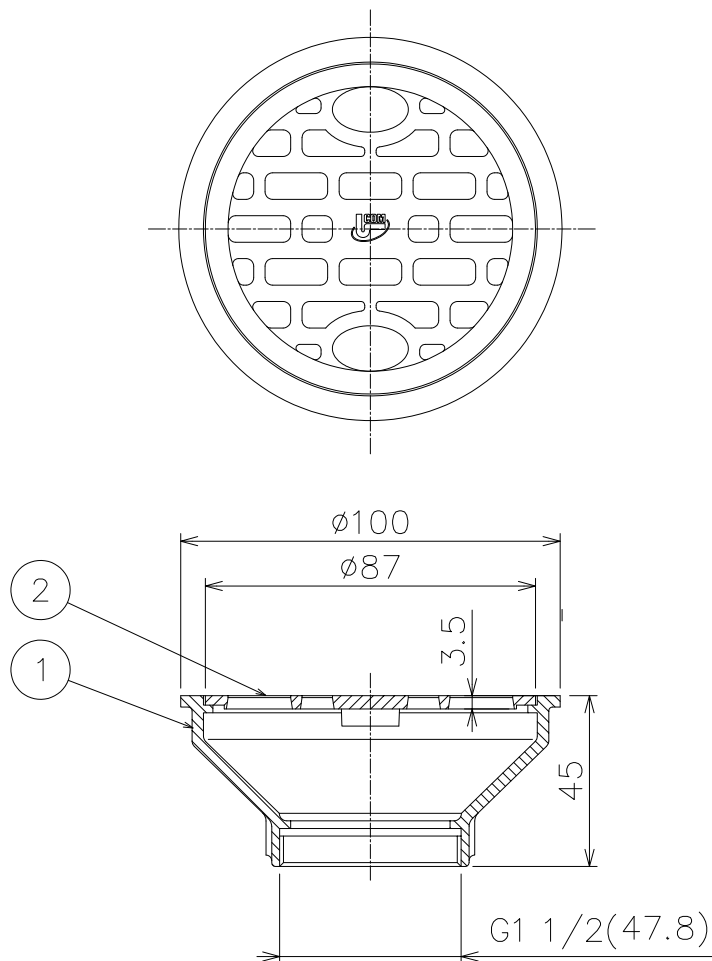

*JCW204 C (SU)

- ねじ部は管用平行ねじを施しています。
- JCW204 C (SU) 該当品です。

2	ストレーナ	1	SCS13		
1	受枠	1	SCS13		
品番	部品名	数量	材質	表面処理	備考

第三 角 法	製図	後藤	'12.11.22	1/2	品名 ステンレス排水金具 フック式ストレーナ	非防水層用 ねじ込式(内ねじ)	図番	LLB2110004
	検図	伊藤	'12.11.22					
	承認	江上	'12.11.22					
				型式	C-S型金具-40		株式会社中部コーポレーション	