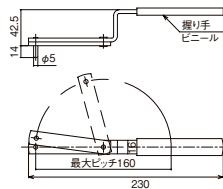

■HD-1適用品名一覧表

適用型式記号

COA-A、COA、COB-A、COB、COB-A (SU)
COB-F、COA-FSN、COA-TS、COA-1PSN、
COA-1TPSN、COA-1P、COA-1TP、
COA-TD、COA-TPD、COA-PD

型式記号	呼び径	A1	A2	B	D	H	t	呼び径	COV-1PN	COV-1TPN
									価格(円)	価格(円)
COV-1PN COV-1TPN	50 (2)	62	85	51	56	25	2.5	50 (2)	3,600	5,200
	65 (2½)	78	105	67	71	25	2.5	65 (2½)	5,100	7,700
	75 (3)	91	115	77	83	25	3.0	75 (3)	6,100	8,900
	100 (4)	116	145	100	107	25	3.0	100 (4)	7,900	13,200

●掲載価格には、消費税が含まれておりません。

詳細情報