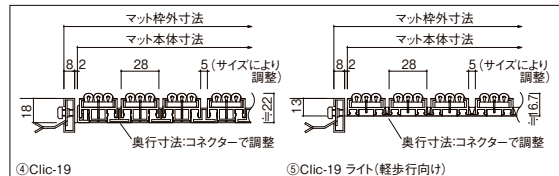

No.	型式記号	開口 ※3※4	奥行 ※3※4	高さ	質量 (㎡/kg)	価格 (円/㎡)
④	Clic-19	最大2000	最大1000	22	約14	144,000
⑤	Clic-19ライト	最大1500	最大1000	16.7	約10.5	118,000