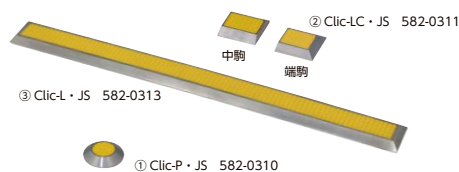

■製品情報

- Clic-19(クリック)は表面に繊維マットを使用し、耐久性に優れたアルミ材をベースにした屋内用の金属マットです。
- ニードルパンチで靴裏のゴミを取り除きます。
- 汎用性のある通常タイプと軽歩行向け(ライト)があります。
- 材質:アルミニウム、ポリプロピレン、塩化ビニール、エラストマー、ゴム
- カラー:ブラック、ブラウン、スモークブラウン、ライトブルー、グレー

■注文情報

- 出荷目安:約2週間 ※1
- 取付可能展示:Clic専用リードマーク
- マット枠:別途 ※2
- 別注対応:1mm単位

- ※1 数量在庫数により、記載されている出荷可能日での対応ができない場合がありますのでご了承ください。別注サイズは材質の関係で製作上の誤差が発生する場合があります。
- ※2 落とし込み用のマット枠(SUS)も指示寸法で製作可能です。(P169)
- ※3 最大製作寸法より大きい場合は分割となります。またサイズにより3mmのコネクターを使用して奥行の寸法調整をおこなう場合があります。
- ※4 形状によっては分割での対応となります。また製作できない場合があります。奥行300mm、間口500mm以下の場合は別途加工料が必要です。
- ※5 ご注文1物件の総㎡数が1㎡以上の場合は、マットの持ち上げ補助用のメンテナンスフックを1個無料でサービスさせていただきます。

No.	型式記号	開口 ※3※4	奥行 ※3※4	高さ	質量 (㎡/kg)	価格 (円/㎡)
④	Clic-19	最大2000	最大1000	22	約14	144,000
⑤	Clic-19ライト	最大1500	最大1000	16.7	約10.5	118,000

Clic専用リードマーク

ステンレス製

点字表示

No.	型式記号	寸法	価格(円/個)	
			JS	NS
①	Clic-P・警告	27φ×H5mm	1,500	2,000
②	Clic-LC・誘導奥行	W27×L27×H5mm	2,100	2,800
③	Clic-L・誘導開口	W27×L280×H5mm	11,800	13,800

■製品情報

- Clic(クリック)に取り付け可能な点字表示です。
- JSタイプ(樹脂+ステン)とNSタイプ(ノンスリップステン)を取り揃えています。
- 材質:JS本体/ステンレス
JS樹脂部/ガラス繊維含有ナイロン6、AS本体/ステンレス
- カラー:イエロー、ノンスリップステン
- 実用新案登録済

■注文情報

- 出荷目安:約3週間 ※1
- 部材のみ出荷不可

No.	JS	NS
①	582-0310	582-0330
②	582-0311	582-0331
③	582-0313	582-0333