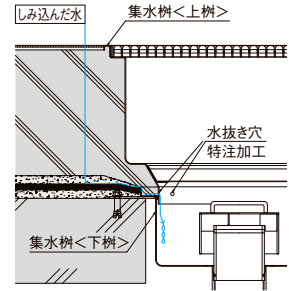

下桷:CT-SMT

トラップ付

新製品 受注生産

製品情報

- 階下があり、防水層が必要となる、床コンクリートスラブ開口に納めるのに適合したスラブ天吊用集水桷です。
- 上桷と下桷が分離式です。下桷を防水層の下にしっかり納める事ができ、上桷側溝の施工時でレベル位置等の微調整が可能となり施工性に優れています。
- 床面から押えコンクリートにしみ込み、防水層の上を流れる水を集水桷に排出する必要がある場合、特注で上桷に「水抜き穴」加工を追加する事が出来ます。※穴サイズ、位置をご指示ください。

注文情報

- 各種グレーチングを用意していますのでご指示ください。
- 標準品以外も製作致します。
- ご注文の際、流入方向をご指示ください。
- 排水ソケットサイズをご指示ください。

側溝

部品構成表<上桷>

品番	部品名	材質	備考
①	本体	SUS304	目地:HL
②	側溝	SUS304	目地:HL
③	溶接アンカー		

部品構成表<下桷>

品番	部品名	材質	備考
①	本体	SUS304	
②	排水ソケット	ステンレス製	
③	ワントラップ	ステンレス製	
④	ツバ	SUS304	

トラップ部詳細

- 密閉性を高めるために、円筒にはリング(ゴム)が付いております。リングが乾燥した状態では、円筒を排水ソケットに差し込みにくい場合がありますので、その場合にはリングの周りを全体に洗剤などを付けてから差し込んでください。
- 円筒はしっかり奥まで差し込んでください。差し込みが甘いとしみ漏れが起り、封水効果がなくなる場合があります。

納まり図 (断面)

※下桷はCT-SMT<トラップ付き>で示しています。