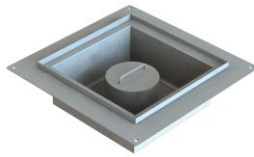

集水桷 <スラブ天吊用・上下桷式> 上桷:側溝フランジタイプ

ステンレス製

上桷:CT-UM-SF

側溝フランジタイプ

新製品 受注生産

下桷:CT-SM

ソケット付

新製品 受注生産

下桷:CT-SMT

トラップ付

新製品 受注生産

製品情報

- 階下があり、防水層が必要となる、床コンクリートスラブ開口に納めるのに適合したスラブ天吊用集水桷です。
- 上桷と下桷が分離式です。下桷を防水層の下にしっかり納める事ができ、上桷側溝の施工時でレベル位置等の微調整が可能となり施工性に優れています。
- 床面から押えコンクリートにしみ込み、防水層の上を流れる水を集水桷に排出する必要がある場合、特注で上桷に「水抜き穴」加工を追加する事が出来ます。※穴サイズ、位置をご指示ください。

注文情報

- 各種グレーチングを用意していますのでご指示ください。
- 標準品以外も製作致します。
- ご注文の際、流入方向をご指示ください。
- 排水ソケットサイズをご指示ください。

側溝

部品構成表<上桷>

品番	部品名	材質	備考
①	本体	SUS304	目地:HL
②	側溝	SUS304	目地:HL
③	溶接アンカー		

部品構成表<下桷>

品番	部品名	材質	備考
①	本体	SUS304	
②	排水ソケット	ステンレス製	
③	ワントラップ	ステンレス製	
④	ツバ	SUS304	

トラップ部詳細

- 密閉性を高めるために、円筒にはリング(ゴム)が付いております。リングが乾燥した状態では、円筒を排水ソケットに差し込みにくい場合がありますので、その場合にはリングの周りを全体に洗剤などを付けてから差し込んでください。
- 円筒はしっかり奥まで差し込んでください。差し込みが甘いとしみ漏れが起り、封水効果がなくなる場合があります。

納まり図 (断面)

※下桷はCT-SMT<トラップ付き>で示しています。