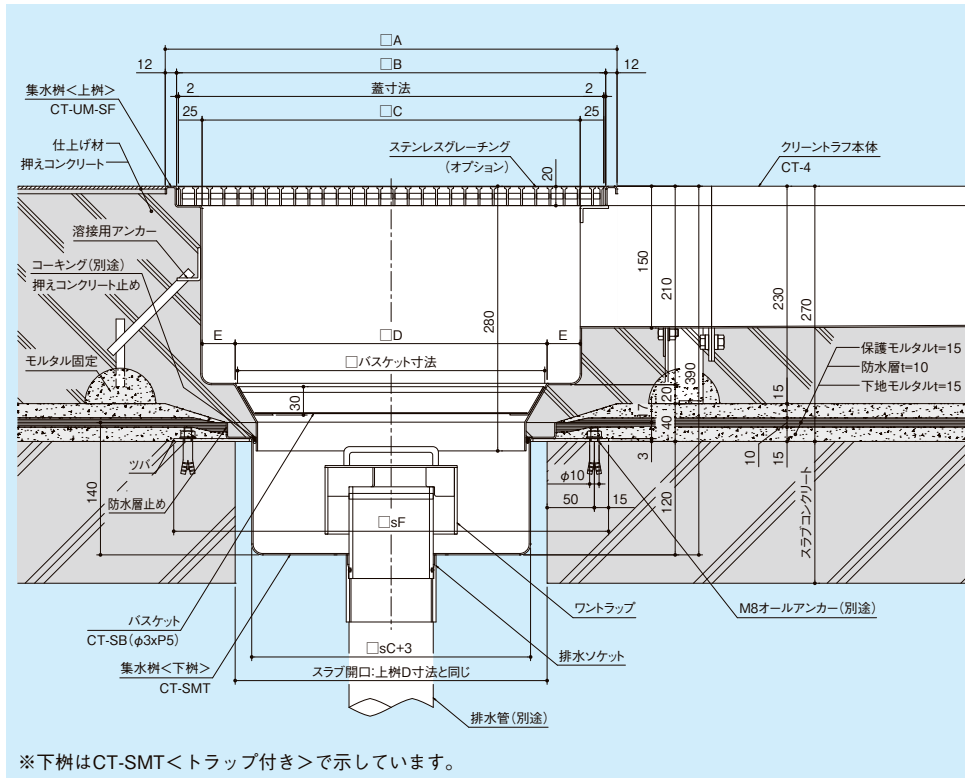

下桷:CT-SMT

トラップ付

新製品 受注生産

製品情報

- 階下があり、防水層が必要となる、床コンクリートスラブ開口に納めるのに適合したスラブ天吊用集水桷です。
- 上桷と下桷が分離式です。下桷を防水層の下にしっかり納める事ができ、上桷側溝の施工時でレベル位置等の微調整が可能となり施工性に優れています。
- 床面から押えコンクリートにしみ込み、防水層の上を流れる水を集水桷に排出する必要がある場合、特注で上桷に「水抜き穴」加工を追加する事が出来ます。※穴サイズ、位置をご指示ください。

注文情報

- 各種グレーチングを用意していますのでご指示ください。
- 標準品以外も製作致します。
- ご注文の際、流入方向をご指示ください。
- 排水ソケットサイズをご指示ください。

側溝

部品構成表<上桷>

品番	部品名	材質	備考
①	本体	SUS304	目地:HL
②	側溝	SUS304	目地:HL
③	溶接アンカー		

部品構成表<下桷>

品番	部品名	材質	備考
①	本体	SUS304	
②	排水ソケット	ステンレス製	
③	ワントラップ	ステンレス製	
④	ツバ	SUS304	

トラップ部詳細

- 密閉性を高めるために、円筒にはリング(ゴム)が付いております。リングが乾燥した状態では、円筒を排水ソケットに差し込みにくい場合がありますので、その場合にはリングの周りを全体に洗剤などを付けてから差し込んでください。
- 円筒はしっかり奥まで差し込んでください。差し込みが甘いとしみ漏れが起り、封水効果がなくなる場合があります。

納まり図 (断面)

※下桷はCT-SMT<トラップ付き>で示しています。

(単位: mm)

上桷		下桷			セット(上桷+下桷) 価格(円)				備考																	
型式記号	A	B	C	D	E	J	価格(円)	型式記号	sF	sA	sC	価格(円)	下桷	CT-SM-3035-80A	CT-SMT-3035-80A	◆側溝加算価格										
													上桷	F			1ヶ所	2ヶ所	3ヶ所	4ヶ所						
CT-UM-SF-300	378	354	300	230	35	185.5	150,700	CT-SM-3035-80A	360	249	192	119,600	CT-UM-SF-300	270,300	322,800	100	56,400UP	112,800UP	169,200UP	225,600UP						
CT-UM-SF-350	428	404	350	230	60	185.5	153,100	CT-SMT-3035-80A	360	249	192	172,100	CT-UM-SF-350	272,700	325,200	150	59,200UP	118,400UP	177,600UP	236,800UP						
CT-UM-SF-400	478	454	400	330	35	285.5	155,400	CT-SM-4045-80A	460	349	292	129,600	下桷	CT-SM-4045-80A	CT-SMT-4045-80A	200	61,400UP	122,800UP	184,200UP	245,600UP						
CT-UM-SF-450	528	504	450	330	60	285.5	185,700	CT-SM-4045-100A	460	349	292	151,600	上桷	80A	100A	80A	100A	250※	64,700UP	129,400UP	194,100UP	258,800UP				
													CT-SMT-4045-80A	460	349	292	182,100	CT-UM-SF-400	285,000	307,000	337,500	371,500	※CT-UM-SF-300には取付不可			
													CT-SMT-4045-100A	460	349	292	216,100	CT-UM-SF-450	315,300	337,300	367,800	401,800				