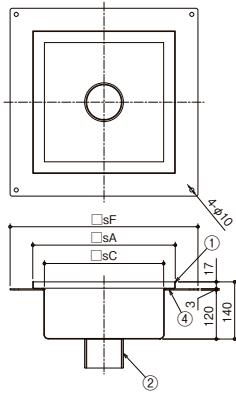

集水桷 <スラブ天吊用・上下桷式> 上桷:側溝フランジタイプ

ステンレス製

上桷:CT-UM-SF

側溝フランジタイプ

新製品 受注生産

下桷:CT-SM

ソケット付

新製品 受注生産

下桷:CT-SMT

トラップ付

新製品 受注生産

製品情報

- 階下があり、防水層が必要となる、床コンクリートスラブ開口に納めるのに適合したスラブ天吊用集水桷です。
- 上桷と下桷が分離式です。下桷を防水層の下にしっかり納める事ができ、上桷側溝の施工時でレベル位置等の微調整が可能となり施工性に優れています。
- 床面から押えコンクリートにしみ込み、防水層の上を流れる水を集水桷に排出する必要がある場合、特注で上桷に「水抜き穴」加工を追加する事が出来ます。※穴サイズ、位置をご指示ください。

注文情報

- 各種グレーチングを用意していますのでご指示ください。
- 標準品以外も製作致します。
- ご注文の際、流入方向をご指示ください。
- 排水ソケットサイズをご指示ください。

側溝

部品構成表<上桷>

品番	部品名	材質	備考
①	本体	SUS304	目地:HL
②	側溝	SUS304	目地:HL
③	溶接アンカー		

部品構成表<下桷>

品番	部品名	材質	備考
①	本体	SUS304	
②	排水ソケット	ステンレス製	
③	ワントラップ	ステンレス製	
④	ツバ	SUS304	

トラップ部詳細

- 密閉性を高めるために、円筒にはリング(ゴム)が付いております。リングが乾燥した状態では、円筒を排水ソケットに差し込みにくい場合がありますので、その場合にはリングの周りを全体に洗剤などを付けてから差し込んでください。
- 円筒はしっかり奥まで差し込んでください。差し込みが甘いとしみ漏れが起り、封水効果がなくなる場合があります。

納まり図 (断面)

※下桷はCT-SMT<トラップ付き>で示しています。