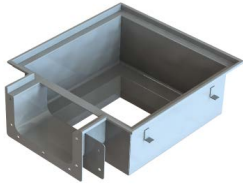

集水桷 <スラブ天吊用・上下桷式> 上桷:側溝フランジタイプ

ステンレス製

上桷:CT-UM-SF

側溝フランジタイプ

新製品 受注生産

下桷:CT-SM

ソケット付

新製品 受注生産

下桷:CT-SMT

トラップ付

新製品 受注生産

製品情報

- 階下があり、防水層が必要となる、床コンクリートスラブ開口に納めるのに適合したスラブ天吊用集水桷です。
- 上桷と下桷が分離式です。下桷を防水層の下にしっかり納める事ができ、上桷側溝の施工時でレベル位置等の微調整が可能となり施工性に優れています。
- 床面から押えコンクリートにしみ込み、防水層の上を流れる水を集水桷に排出する必要がある場合、特注で上桷に「水抜き穴」加工を追加する事が出来ます。※穴サイズ、位置をご指示ください。

注文情報

- 各種グレーチングを用意していますのでご指示ください。
- 標準品以外も製作致します。
- ご注文の際、流入方向をご指示ください。
- 排水ソケットサイズをご指示ください。

側溝

部品構成表<上桷>

品番	部品名	材質	備考
①	本体	SUS304	目地:HL
②	側溝	SUS304	目地:HL
③	溶接アンカー		

部品構成表<下桷>

品番	部品名	材質	備考
①	本体	SUS304	
②	排水ソケット	ステンレス製	
③	ワントラップ	ステンレス製	
④	ツバ	SUS304	

トラップ部詳細

- 密閉性を高めるために、円筒にはリング(ゴム)が付いております。リングが乾燥した状態では、円筒を排水ソケットに差し込みにくい場合がありますので、その場合にはリングの周りを全体に洗剤などを付けてから差し込んでください。
- 円筒はしっかり奥まで差し込んでください。差し込みが甘いとしみ漏れが起り、封水効果がなくなる場合があります。

納まり図 (断面)

※下桷はCT-SMT<トラップ付き>で示しています。