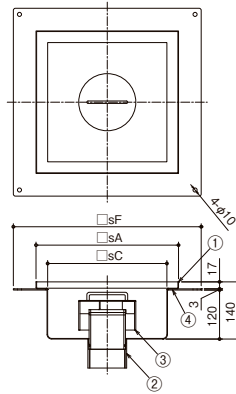

集水桷 <スラブ天吊用・上下桷式> 上桷:側溝フランジタイプ

ステンレス製

上桷:CT-UM-SF

側溝フランジタイプ

新製品 受注生産

下桷:CT-SM

ソケット付

新製品 受注生産

下桷:CT-SMT

トラップ付

新製品 受注生産

製品情報

- 階下があり、防水層が必要となる、床コンクリートスラブ開口に納めるのに適合したスラブ天吊用集水桷です。
- 上桷と下桷が分離式です。下桷を防水層の下にしっかり納める事ができ、上桷側溝の施工時でレベル位置等の微調整が可能となり施工性に優れています。
- 床面から押えコンクリートにしみ込み、防水層の上を流れる水を集水桷に排出する必要がある場合、特注で上桷に「水抜き穴」加工を追加する事が出来ます。※穴サイズ、位置をご指示ください。

注文情報

- 各種グレーチングを用意していますのでご指示ください。
- 標準品以外も製作致します。
- ご注文の際、流入方向をご指示ください。
- 排水ソケットサイズをご指示ください。

側溝

部品構成表<上桷>

品番	部品名	材質	備考
①	本体	SUS304	目地:HL
②	側溝	SUS304	目地:HL
③	溶接アンカー		

部品構成表<下桷>

品番	部品名	材質	備考
①	本体	SUS304	
②	排水ソケット	ステンレス製	
③	ワントラップ	ステンレス製	
④	ツバ	SUS304	

トラップ部詳細

- 密閉性を高めるために、円筒にはリング(ゴム)が付いております。リングが乾燥した状態では、円筒を排水ソケットに差し込みにくい場合がありますので、その場合にはリングの周りを全体に洗剤などを付けてから差し込んでください。
- 円筒はしっかり奥まで差し込んでください。差し込みが甘いとしみ漏れが起り、封水効果がなくなる場合があります。

納まり図 (断面)

※下桷はCT-SMT<トラップ付き>で示しています。