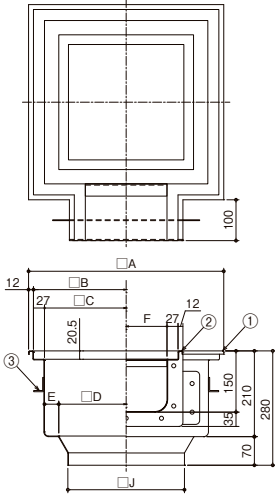

集水桷 <スラブ天吊用・上下桷式> 上桷:側溝フランジタイプ

ステンレス製

上桷:CT-UM-SF

側溝フランジタイプ

新製品 受注生産

下桷:CT-SM

ソケット付

新製品 受注生産

下桷:CT-SMT

トラップ付

新製品 受注生産

製品情報

- 階下があり、防水層が必要となる、床コンクリートスラブ開口に納めるのに適合したスラブ天吊用集水桷です。
- 上桷と下桷が分離式です。下桷を防水層の下にしっかり納める事ができ、上桷側溝の施工時でレベル位置等の微調整が可能となり施工性に優れています。
- 床面から押えコンクリートにしみ込み、防水層の上を流れる水を集水桷に排出する必要がある場合、特注で上桷に「水抜き穴」加工を追加する事が出来ます。※穴サイズ、位置をご指示ください。

注文情報

- 各種グレーチングを用意していますのでご指示ください。
- 標準品以外も製作致します。
- ご注文の際、流入方向をご指示ください。
- 排水ソケットサイズをご指示ください。

側溝

部品構成表<上桷>

品番	部品名	材質	備考
①	本体	SUS304	目地:HL
②	側溝	SUS304	目地:HL
③	溶接アンカー		

部品構成表<下桷>

品番	部品名	材質	備考
①	本体	SUS304	
②	排水ソケット	ステンレス製	
③	ワントラップ	ステンレス製	
④	ツバ	SUS304	

(単位: mm)

上桷		下桷			セット(上桷+下桷) 価格(円)				備考																	
型式記号	A	B	C	D	E	J	価格(円)	型式記号	sF	sA	sC	価格(円)	下桷	CT-SM-3035-80A	CT-SMT-3035-80A	◆側溝加算価格										
													上桷	F			1ヶ所	2ヶ所	3ヶ所	4ヶ所						
CT-UM-SF-300	378	354	300	230	35	185.5	150,700	CT-SM-3035-80A	360	249	192	119,600	CT-UM-SF-300	270,300	322,800	100	56,400UP	112,800UP	169,200UP	225,600UP						
CT-UM-SF-350	428	404	350	230	60	185.5	153,100	CT-SMT-3035-80A	360	249	192	172,100	CT-UM-SF-350	272,700	325,200	150	59,200UP	118,400UP	177,600UP	236,800UP						
CT-UM-SF-400	478	454	400	330	35	285.5	155,400	CT-SM-4045-80A	460	349	292	129,600	下桷	CT-SM-4045-80A	CT-SMT-4045-80A	200	61,400UP	122,800UP	184,200UP	245,600UP						
CT-UM-SF-450	528	504	450	330	60	285.5	185,700	CT-SM-4045-100A	460	349	292	151,600	上桷	80A	100A	80A	100A	250※	64,700UP	129,400UP	194,100UP	258,800UP				
													CT-SMT-4045-80A	460	349	292	182,100	CT-UM-SF-400	285,000	307,000	337,500	371,500	※CT-UM-SF-300には取付不可			
													CT-SMT-4045-100A	460	349	292	216,100	CT-UM-SF-450	315,300	337,300	367,800	401,800				