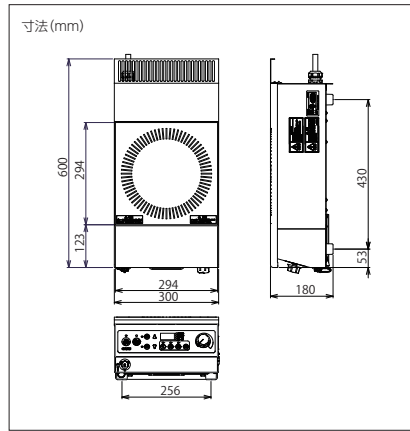

型式 **DD50TAB**

本体価格(税別) **¥360,000**

- ・外形寸法/幅300×奥行600×高さ180mm
- ・電源/三相200V 50Hz/60Hz
- ・消費電力/5kW
- ・質量/14kg
- ・トッププレート/294×294mm

三相 200V

火力 3kW

型式 **DD30TAB**

本体価格(税別) **¥330,000**

- ・外形寸法/幅300×奥行600×高さ180mm
- ・電源/三相200V 50Hz/60Hz
- ・消費電力/3kW
- ・質量/14kg
- ・トッププレート/294×294mm

間口 45cm

温調運転

別売品の温度センサーをご使用ください。

三相 200V

火力 5kW

三相 200V

火力 3kW

45cm

型式 **DD50TBB**

本体価格(税別) **¥370,000**

- ・外形寸法/幅450×奥行600×高さ180mm
- ・電源/三相200V 50Hz/60Hz
- ・消費電力/5kW
- ・質量/17kg
- ・トッププレート/294×294mm

型式 **DD30TBB**

本体価格(税別) **¥340,000**

- ・外形寸法/幅450×奥行600×高さ180mm
- ・電源/三相200V 50Hz/60Hz
- ・消費電力/3kW
- ・質量/17kg
- ・トッププレート/294×294mm

火力 1.5kW ×2口

23cm

型式 **DL30SAB**

本体価格(税別) **¥398,000**

- ・外形寸法/幅230×奥行600(+20)×高さ180mm
- ・電源/単相200V 50Hz/60Hz
- ・消費電力/3kW(1.5kW×2口)
- ・質量/14kg
- ・トッププレート/200×400mm

● **縦型2口コンロ**

60秒で鉄皿が250℃に!
プログラム運転で
鉄皿の予熱が可能!