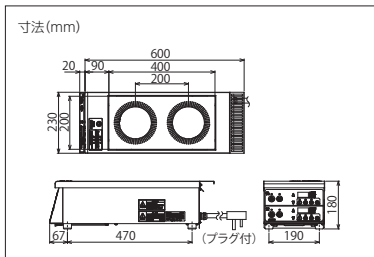

型式 **DD50TBB**

本体価格(税別) **¥370,000**

- ・外形寸法/幅450×奥行600×高さ180mm
- ・電源/三相200V 50Hz/60Hz
- ・消費電力/5kW
- ・質量/17kg
- ・トッププレート/294×294mm

型式 **DD30TBB**

本体価格(税別) **¥340,000**

- ・外形寸法/幅450×奥行600×高さ180mm
- ・電源/三相200V 50Hz/60Hz
- ・消費電力/3kW
- ・質量/17kg
- ・トッププレート/294×294mm

火力 1.5kW ×2口

23cm

型式 **DL30SAB**

本体価格(税別) **¥398,000**

- ・外形寸法/幅230×奥行600(+20)×高さ180mm
- ・電源/単相200V 50Hz/60Hz
- ・消費電力/3kW(1.5kW×2口)
- ・質量/14kg
- ・トッププレート/200×400mm

● **縦型2口コンロ**

60秒で鉄皿が250℃に!
プログラム運転で
鉄皿の予熱が可能!

間口 30cm

三相 200V

火力 3kW ×2口

30cm

型式 **DL60TBB**

本体価格(税別) **¥590,000**

- ・外形寸法/幅300×奥行600×高さ180mm
- ・電源/三相200V 50Hz/60Hz
- ・消費電力/6kW(3kW×2口)
- ・質量/18kg
- ・トッププレート/294×460mm