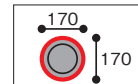

## ステーキ皿 (樹脂台タイプ)

樹脂台は取り扱いが簡単!! 丸洗いもできて衛生的!!

樹脂台タイプ

小判 24cm

WP301S 対応

鉄板+樹脂台 ¥3,800  
樹脂台のみ ¥2,400

鉄皿寸法(mm)

樹脂台タイプ

丸型 17cm

WP304S 対応

鉄板+樹脂台 ¥3,700  
樹脂台のみ ¥2,300

鉄皿寸法(mm)

IH対応マークについて  
電磁調理器にご使用いただけます。但し、電磁調理器の仕様によってはご使用いただけない場合がございますので電磁調理器の取扱説明書等でご確認ください。不明な場合は、購入前に販売店等に御相談ください。