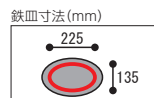

IH対応マークについて
電磁調理器にご使用いただけます。但し、電磁調理器の仕様によってはご使用いただけない場合がございますので電磁調理器の取扱説明書等でご確認ください。不明な場合は、購入前に販売店等に御相談ください。