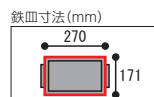

# ステーキ皿(木台タイプ) ※鉄皿寸法は目安として盛り付け時の参考にしてください。

長方形  
309

(外箱)

小 18cm ¥3,000 (梱包数12)  
大 23cm ¥3,800 (梱包数12)  
(専用ハンドル“707”別売)

角形  
308

(外箱)

小 24cm ¥3,400 (梱包数12)  
大 28cm ¥4,700 (梱包数12)  
(専用ハンドル“706”別売)

アニマル  
312

(外箱)

30cm ¥5,400 (梱包数12)  
(専用ハンドル“712”別売)

デラックス角S型  
322

(外箱)

29cm ¥5,000 (梱包数12)  
(専用ハンドル“705”別売)

ライン  
323

(外箱)

27cm ¥4,700 (梱包数12)  
(専用ハンドル“711”別売)

花型  
314 **IH対応**

(外箱)

30cm ¥4,700 (梱包数12)  
(専用ハンドル“711”別売)

IH対応マークについて  
電磁調理器にご使用いただけます。但し、電磁調理器の仕様によってはご使用いただけない場合がございますので電磁調理器の取扱説明書等でご確認ください。不明な場合は、購入前に販売店等に御相談ください。