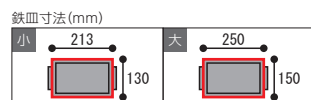

# ステーキ皿(木台タイプ) ※鉄皿寸法は目安として盛り付け時の参考にしてください。

長方形  
309

(外箱)

小 18cm ¥3,000 (梱包数12)  
大 23cm ¥3,800 (梱包数12)  
(専用ハンドル“707”別売)

角形  
308

(外箱)

小 24cm ¥3,400 (梱包数12)  
大 28cm ¥4,700 (梱包数12)  
(専用ハンドル“706”別売)

アニマル  
312

(外箱)

30cm ¥5,400 (梱包数12)  
(専用ハンドル“712”別売)

デラックス角S型  
322

(外箱)

29cm ¥5,000 (梱包数12)  
(専用ハンドル“705”別売)

ライン  
323

(外箱)

27cm ¥4,700 (梱包数12)  
(専用ハンドル“711”別売)