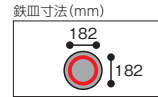

丸型〈浅型〉

317 (外箱)

20cm ¥4,100 (梱包数12)
(専用ハンドル“711”別売)