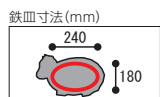

# ステーキ皿(木台タイプ) ※鉄皿寸法は目安として盛り付け時の参考にしてください。

長方形  
309

(外箱)

小 18cm ¥3,000 (梱包数12)  
大 23cm ¥3,800 (梱包数12)  
(専用ハンドル“707”別売)

角形  
308

(外箱)

小 24cm ¥3,400 (梱包数12)  
大 28cm ¥4,700 (梱包数12)  
(専用ハンドル“706”別売)

アニマル  
312

(外箱)

30cm ¥5,400 (梱包数12)  
(専用ハンドル“712”別売)

デラックス角S型  
322

(外箱)

29cm ¥5,000 (梱包数12)  
(専用ハンドル“705”別売)

ライン  
323

(外箱)

27cm ¥4,700 (梱包数12)  
(専用ハンドル“711”別売)