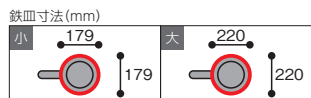

柄付浅型

324 (外箱)

小 18cm ¥4,000 (梱包数12)
大 22cm ¥5,200 (梱包数12)