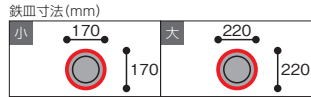

ステーキ皿 (木台タイプ)

※鉄皿寸法は目安として盛り付け時の参考にしてください。

丸型

304 (外箱)

小 17cm ¥3,000 (梱包数12)
大 22cm ¥4,500 (梱包数12)
(専用ハンドル“707”別売)