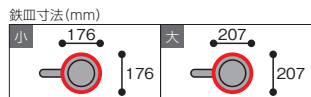

柄付

315 (外箱)

小 17cm ¥3,100 (梱包数12)
大 20cm ¥4,300 (梱包数12)