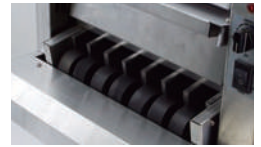

# ペレットヒーター

※ペレットは、弊社製品710ペレットをご使用ください。  
他社製のペレットはご使用いただけません。

ステーキやハンバーグ用のペレットを加熱&保温します。  
コンロやオーブンを占有せず、調理や品出しを効率化  
できます。

- FPS55B…小ペレット最大91個(7列×13個)
- FPS70B…大ペレット最大77個(7列×11個)  
入ります。

ペレット

操作部

上レール(投入)

下レール(取出)