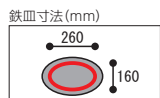

# ステーキ皿(木台タイプ) ※鉄皿寸法は目安として盛り付け時の参考にしてください。

長方形  
309

(外箱)

小 18cm ¥3,000 (梱包数12)  
大 23cm ¥3,800 (梱包数12)  
(専用ハンドル“707”別売)

角形  
308

(外箱)

小 24cm ¥3,400 (梱包数12)  
大 28cm ¥4,700 (梱包数12)  
(専用ハンドル“706”別売)

アニマル  
312

(外箱)

30cm ¥5,400 (梱包数12)  
(専用ハンドル“712”別売)

デラックス角S型  
322

(外箱)

29cm ¥5,000 (梱包数12)  
(専用ハンドル“705”別売)

ライン  
323

(外箱)

27cm ¥4,700 (梱包数12)  
(専用ハンドル“711”別売)