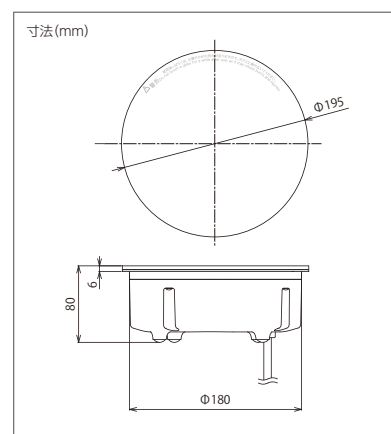

ビルトインIHコンロシリーズ

CHUBUのIHビルトインシリーズなら・・・
お店に合わせて、テーブルやカウンターに
組み込むことができます。

保温モード(80℃)付き!

天板がフラットでお手入れがしやすい!

特長

輻射熱が少なく、空調コストを削減!

火を使わないので、燃焼ガスが
発生せず安全&清潔!

カウンター/テーブル席用

1人鍋用のテーブル・カウンターに最適な円形タイプ!

パワー3段階設定

0.8kW

型式 **DR08SAR**

本体価格(税別) ¥53,000

- ・外形寸法/直径195×高さ80mm
- ・電源/単相200V 50Hz/60Hz
- ・消費電力/0.8kW

保温モード付

パワー5段階設定

0.8kW

型式 **DR08SBR**

本体価格(税別) ¥53,000

- ・外形寸法/直径195×高さ80mm
- ・電源/単相200V 50Hz/60Hz
- ・消費電力/0.8kW

※操作パネルと本体ユニットの接続コードは1mです。