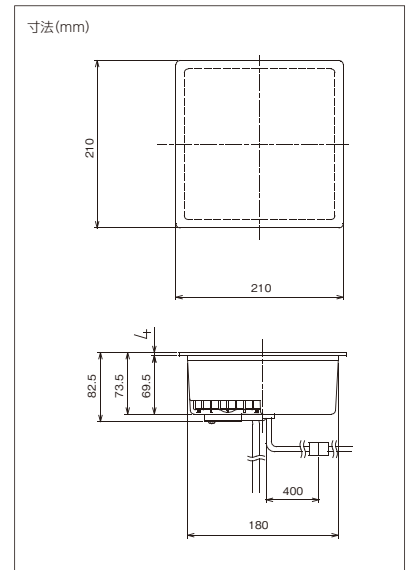

- ・外形寸法/幅210×奥行210×高さ82.5mm
- ・電源/単相200V 50Hz/60Hz
- ・消費電力/1.4kW

※操作パネルと本体ユニットの接続コードは1mです。配線延長の場合はオプションになります。

0.9kW

型式 **DR09SAA**

本体価格(税別) ¥53,000

- ・外形寸法/幅210×奥行210×高さ82.5mm
- ・電源/単相200V 50Hz/60Hz
- ・消費電力/0.9kW

型式 **DR18SAA**

本体価格(税別) ¥105,000

- ・外形寸法/幅320×奥行320×高さ90mm
- ・電源/単相200V 50Hz/60Hz
- ・消費電力/1.8kW

※操作パネルと本体ユニットの接続コードは1mです。配線延長の場合はオプションになります。

吸気部フィルター
標準装備